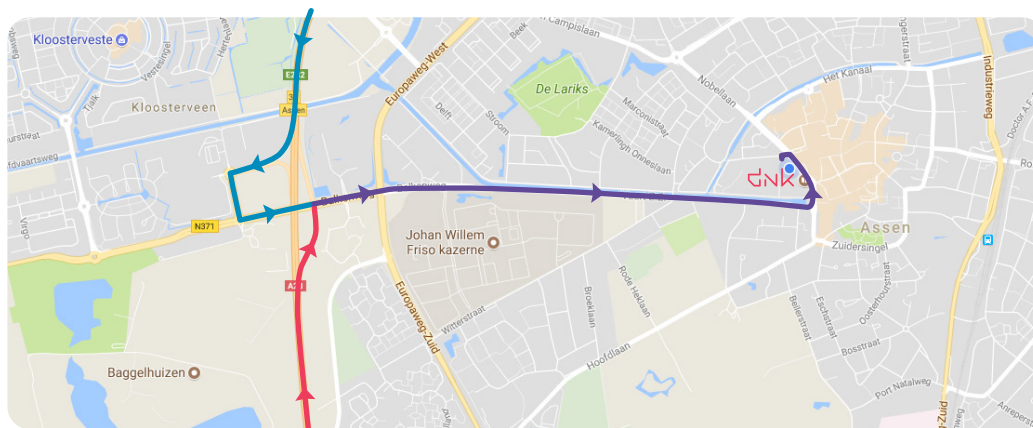

Route

Vanaf de **A28** (beide richtingen) **afslag 33**
Volg borden **Assen/Centrum**
Einde van de weg **links** (Weiersstraat)
De Nieuwe Kolk ligt aan de linkerkant
Loadingdock **1^e weg links** (Alteveerstraat)

Parkeren touringcars

Het is niet toegestaan om voor de Loading Docks van DNK te parkeren. Daarom wijzen wij u op de gartis parkeermogelijkheid aan de **Zendmastweg**.

Op de Weiersstraat gaat u **rechtsaf**