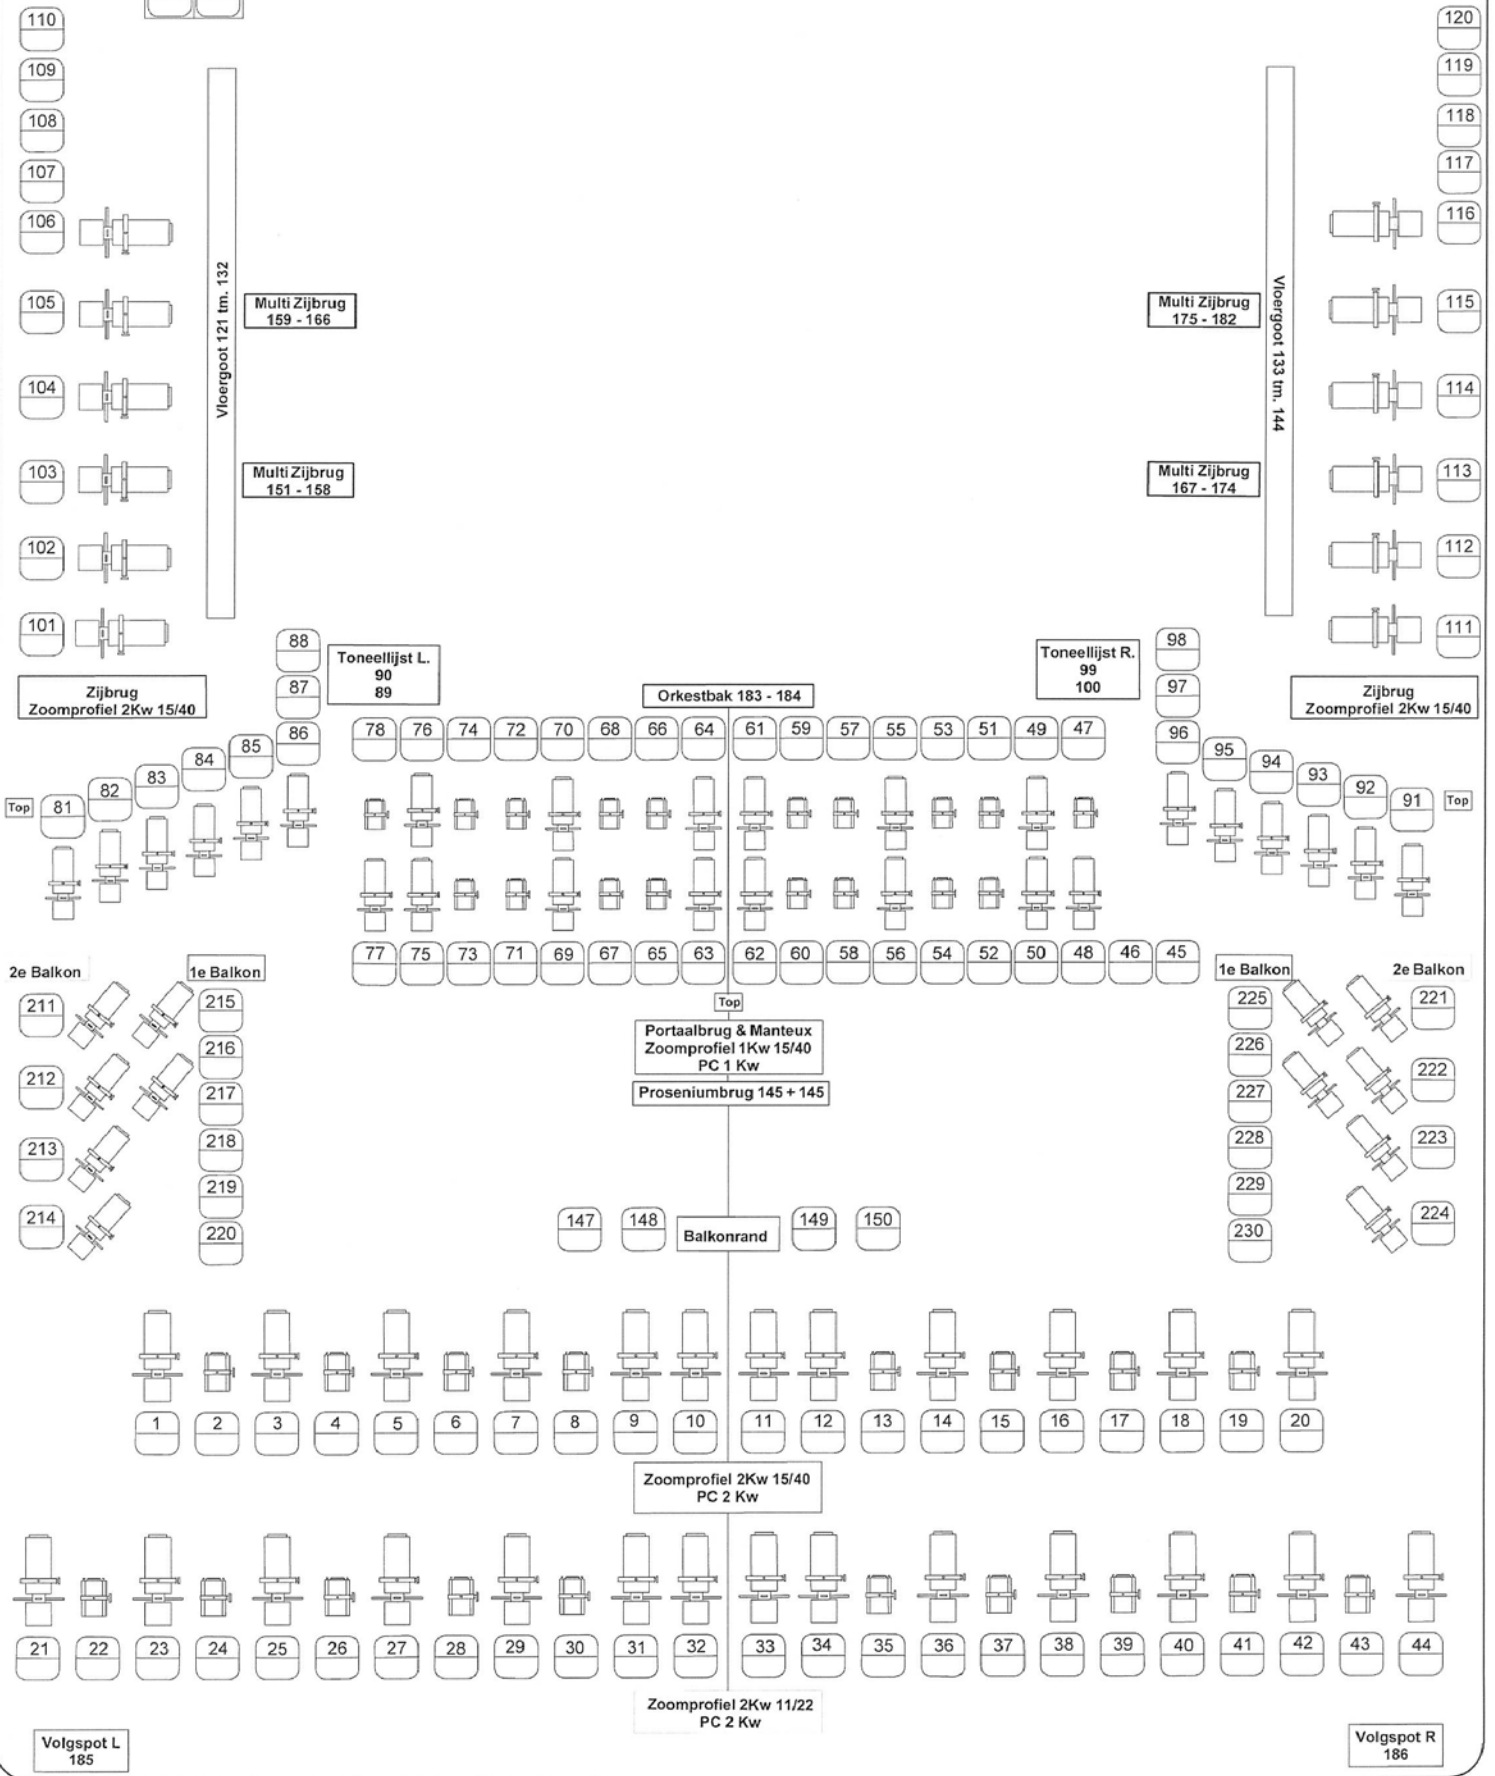

**Horizon**

280	281
282	283

Zwerfdimmer vloer L.  
 Los - ch. 231 t/m 236  
 Multi A - ch. 237 t/m 244  
 Multi B - ch. 245 t/m 252

Zwerfdimmer vloer R.  
 Los - ch. 254 t/m 259  
 Multi A - ch. 260 t/m 267  
 Multi B - ch. 268 t/m 275

**Zaallicht: 500 t/m 505**  
**Werklicht Toneel: 512**

Volgspot L  
185

Volgspot R  
186

Notes:

Client / Title theater DNK Lichtplot Grote Zaal [zaal-aanzicht]		
Drawn By: M. Molema	Scale: NTS	Date: 09-08-2014
Issued For: DNK "Grote Zaal"		
Drawing No: 2.2	Rev: 1.1	