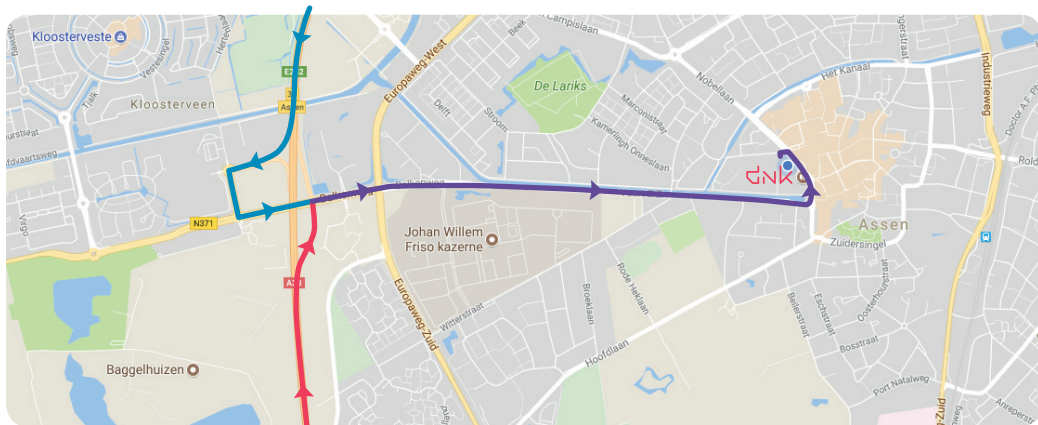

Route

Vanaf de **A28** (beide richtingen) **afslag 33**
Volg borden **Assen/Centrum**
Einde van de weg **links** (Weiersstraat)
De Nieuwe Kolk ligt aan de linkerkant
Loadingdock **1^e weg links** (Alteveerstraat)

Parkeren touringcars

Het is niet toegestaan om voor de Loading Docks van DNK te parkeren. Daarom wijzen wij u op de gartis parkeermogelijkheid aan de **Zendmastweg**.

Op de Weiersstraat gaat u **rechtsaf**